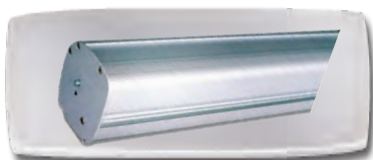

Communication Roll-Up

Aluminium

Simple face

Enrouleurs

120x200

Fiche Technique
Fiche Technique

“ Le **Roll'up** est un système d'enrouleur de bâche. Conçu pour optimiser le rapport «Budget/Surface», il vous séduira par sa qualité et son prix attrayant.

Facilement transportable, il sera discret dans le coffre de votre véhicule et vous accompagnera sur toutes vos expositions, séminaires, présentations...

La version **BASIC**, départ de gamme, est tout spécialement étudiée pour les petits budgets.

”

Descriptif Technique

Roll'up **BASIC** simple face 120 x 200

Enrouleur

Aluminium anodisé
Ressort à enroulement

Visuel

Ferrari® - DECOLIT® 251 BW dos noir
imprimée en quadrichromie
sur machine «éco-solvant»
Dimensions : 120 x 207 cm

Dimensions

128 x 9 x 9 cm

Poids

5 kgs

Enrouleur

IMPRIM'VERT®

Ref : 21.800